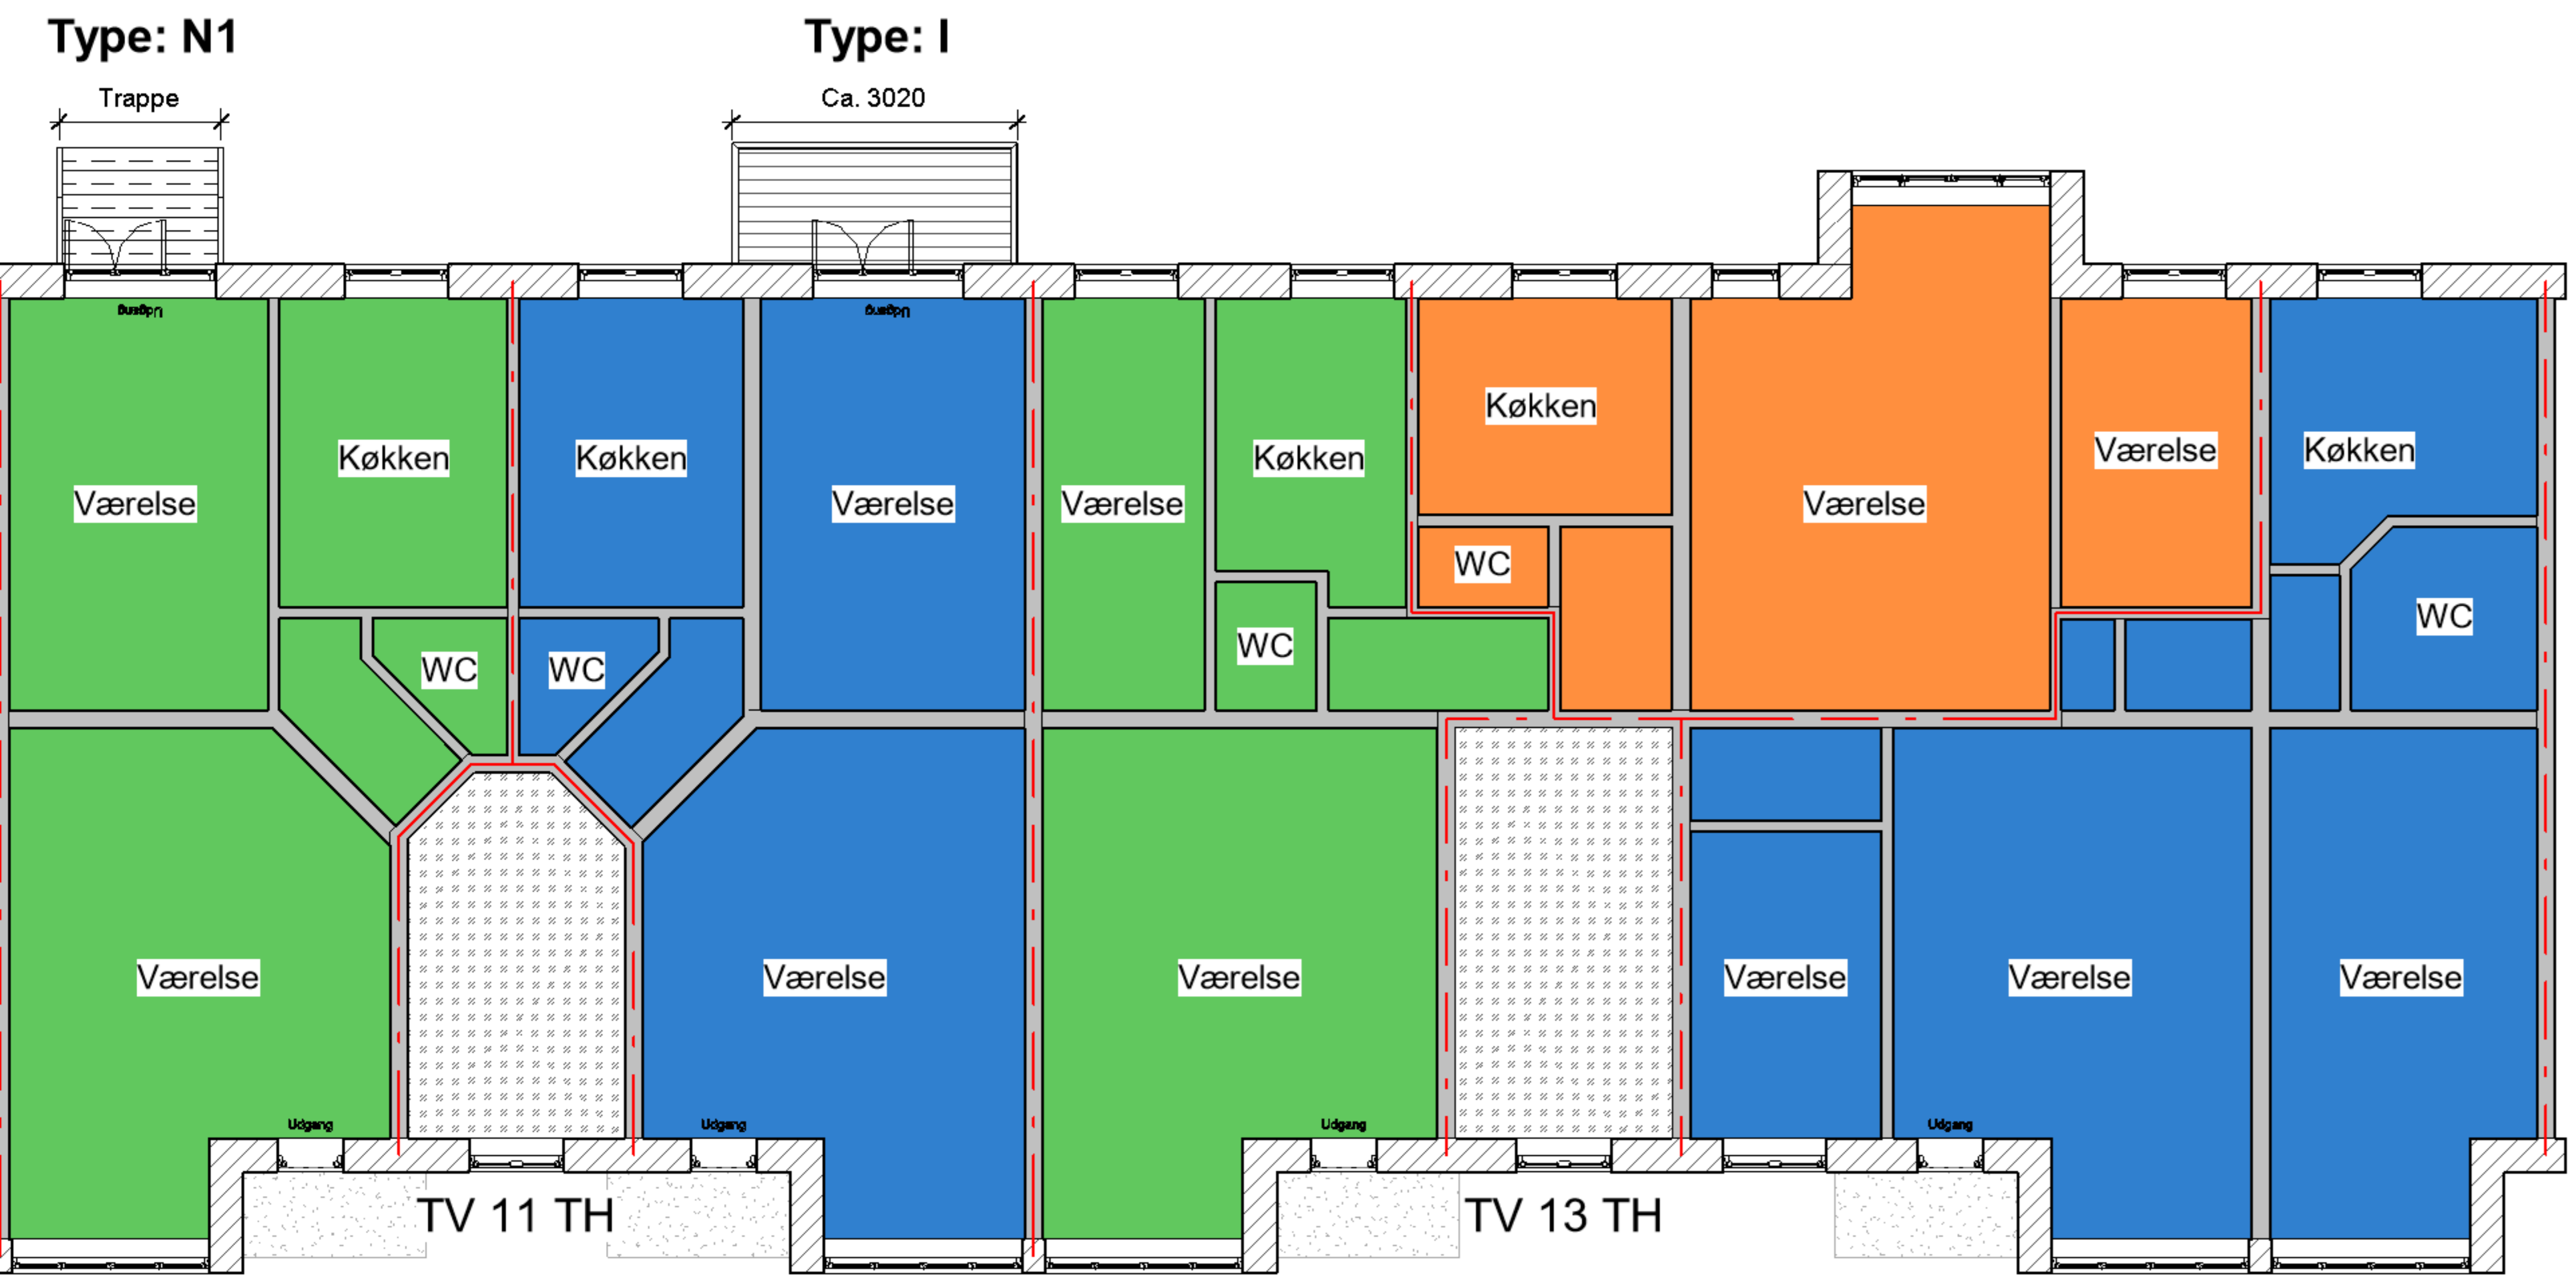

Stueplan

Ændres til Type L
inkl. ny indadgående dør

Straussvej

Stueplan

Straussvej

Mozartsvej

Type F
1-1 udskiftning er
inkluderet i tilbuddet

1.Sal

Type F
1-1 udskiftning er
inkluderet i tilbuddet

Type F
1-1 udskiftning er
inkluderet i tilbuddet

Straussvej

Mozartstvej

TV 15 TH

TV 11 TH

TV 13 TH

TV 15 TH

TV 17 TH

Type: M

Fransk altan

Type: H

Ca. 2200

Type: K2/F

Ca. 4100

Ca. 1800