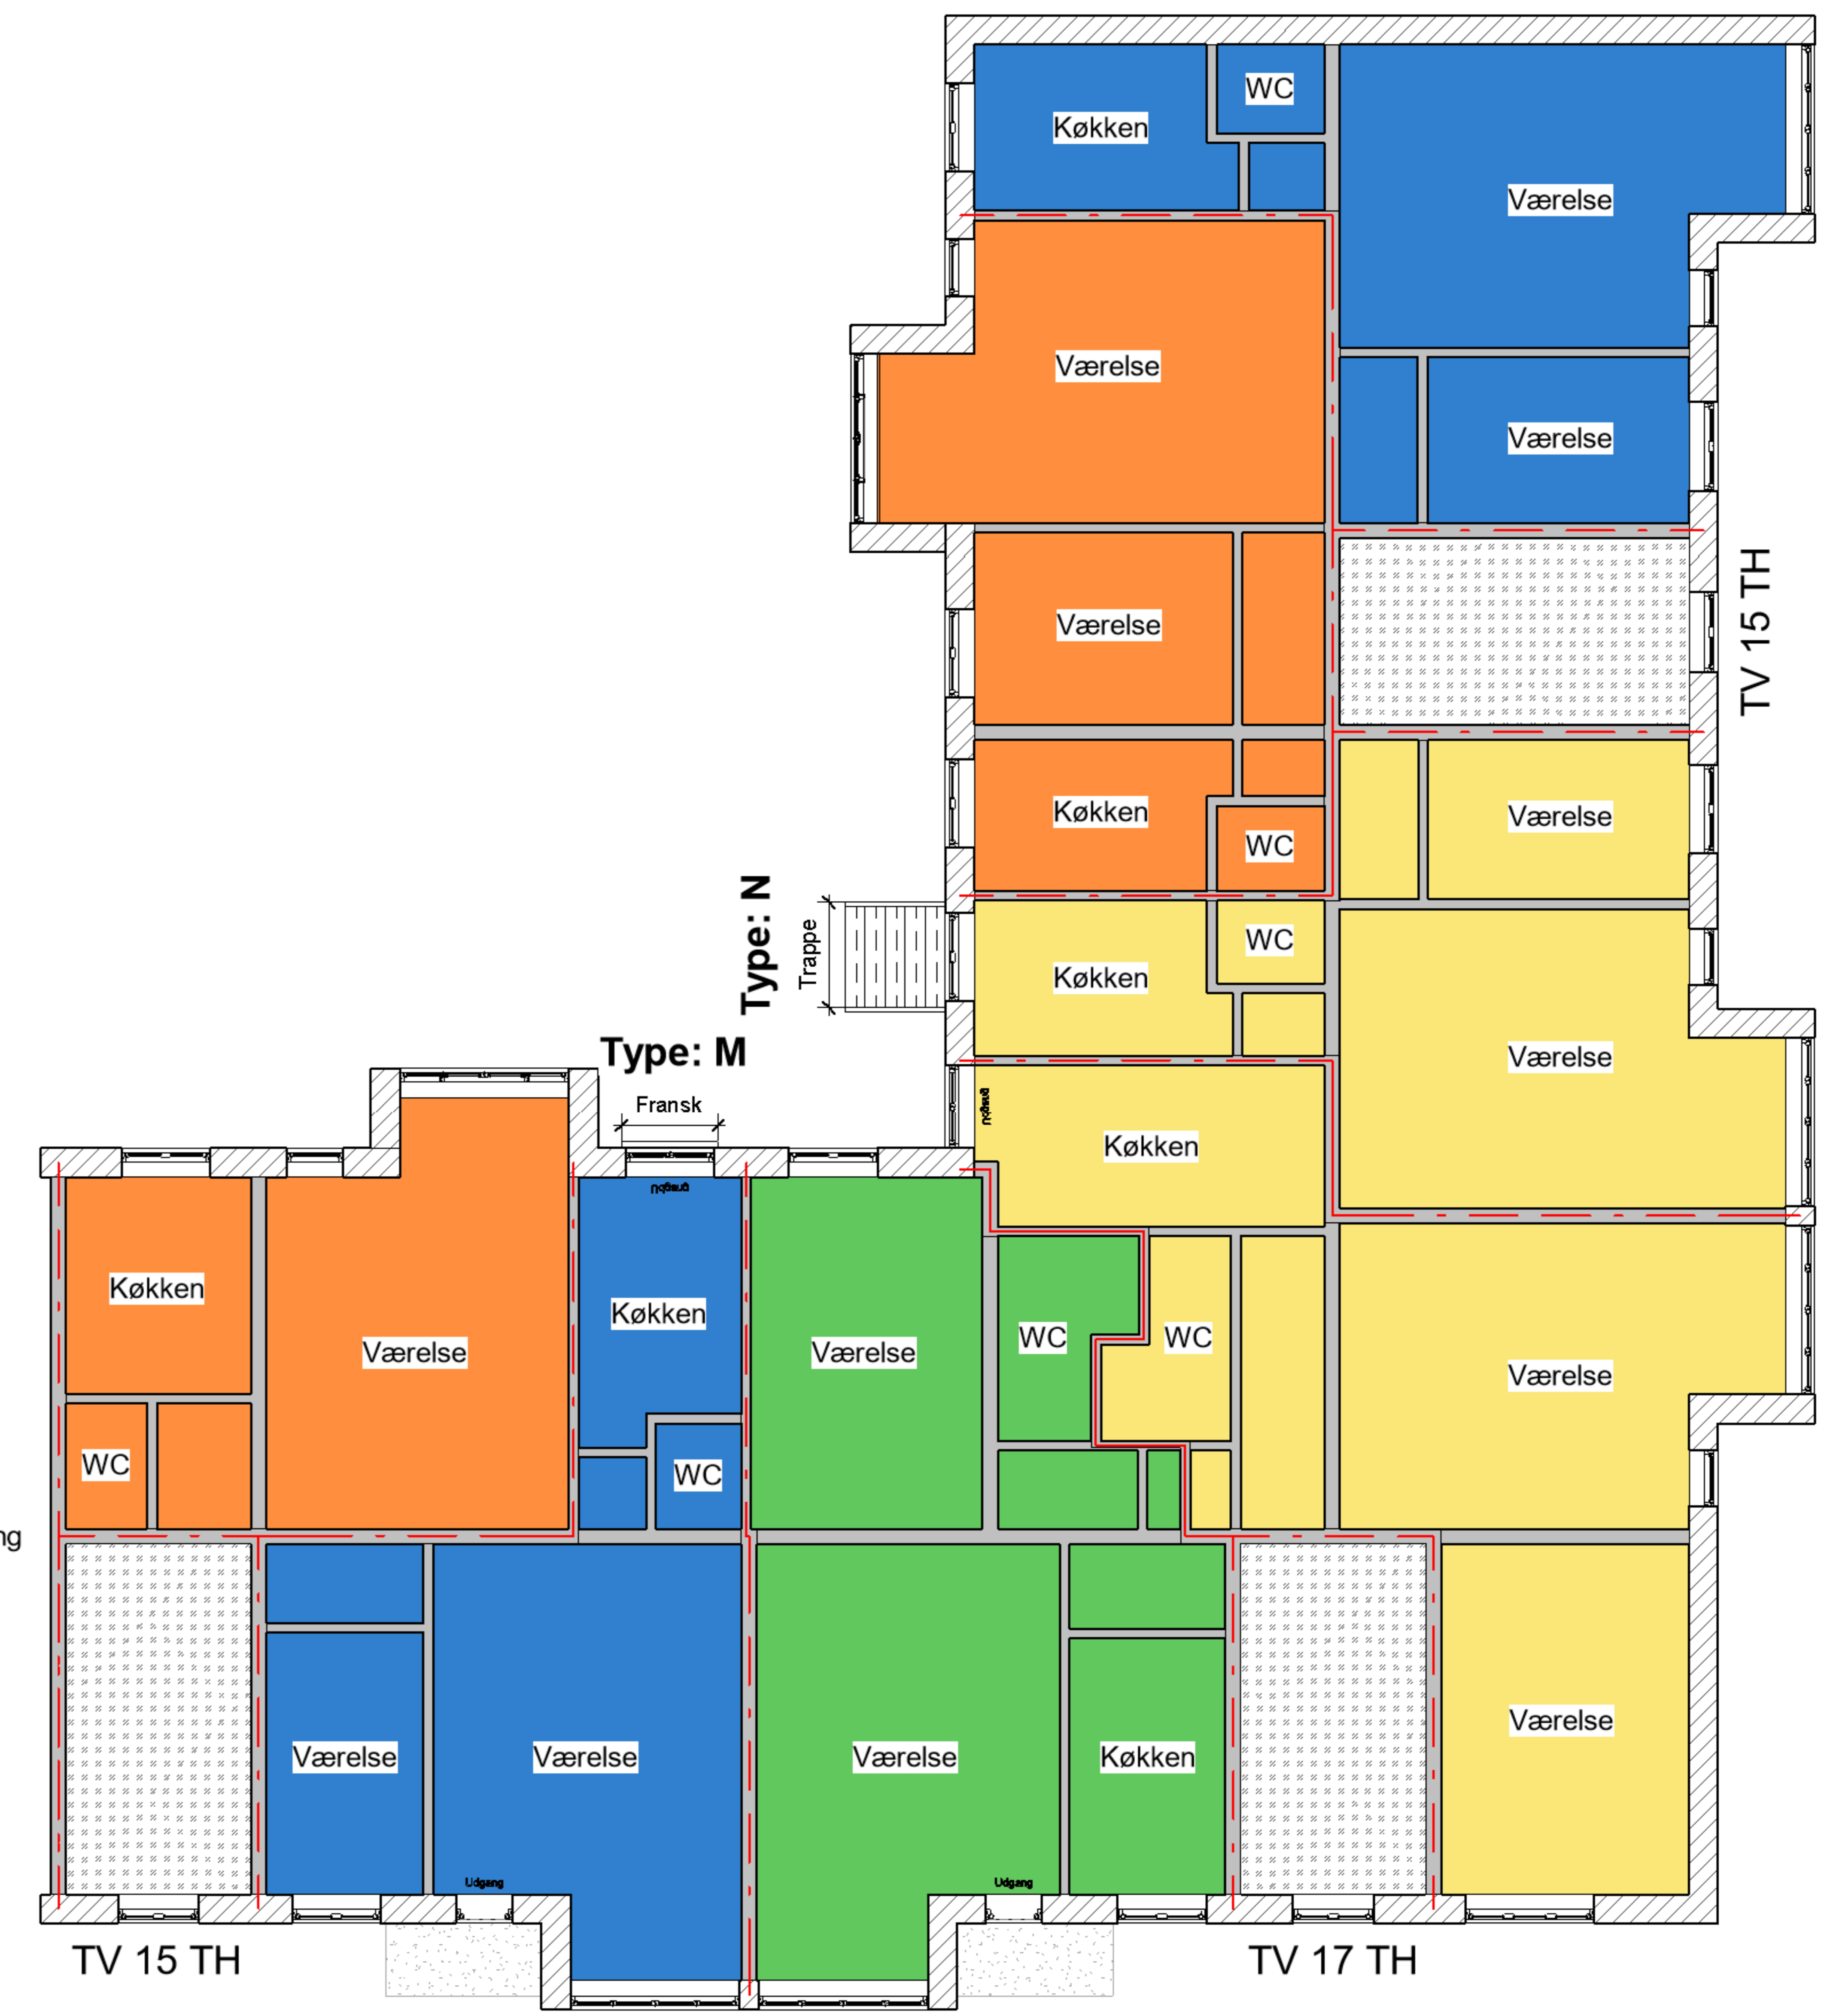

Stueplan

Ændres til Type L
inkl. ny indadgående dør

Straussvej

Stueplan

Straussvej

Mozartsvej

Type F
1-1 udskiftning er
inkluderet i tilbuddet

1.Sal

Type F
1-1 udskiftning er
inkluderet i tilbuddet

Type F
1-1 udskiftning er
inkluderet i tilbuddet

Straussvej

Mozartstvej

TV 15 TH

TV 11 TH

TV 13 TH

TV 15 TH

TV 17 TH

Type: M

Fransk altan

Type: H

Ca. 2200

Type: K2/F

Ca. 4100

Ca. 1800

Type: K1/F

Ca. 3900

Ca. 1800

Køkken

WC

Værelse

Værelse

Værelse