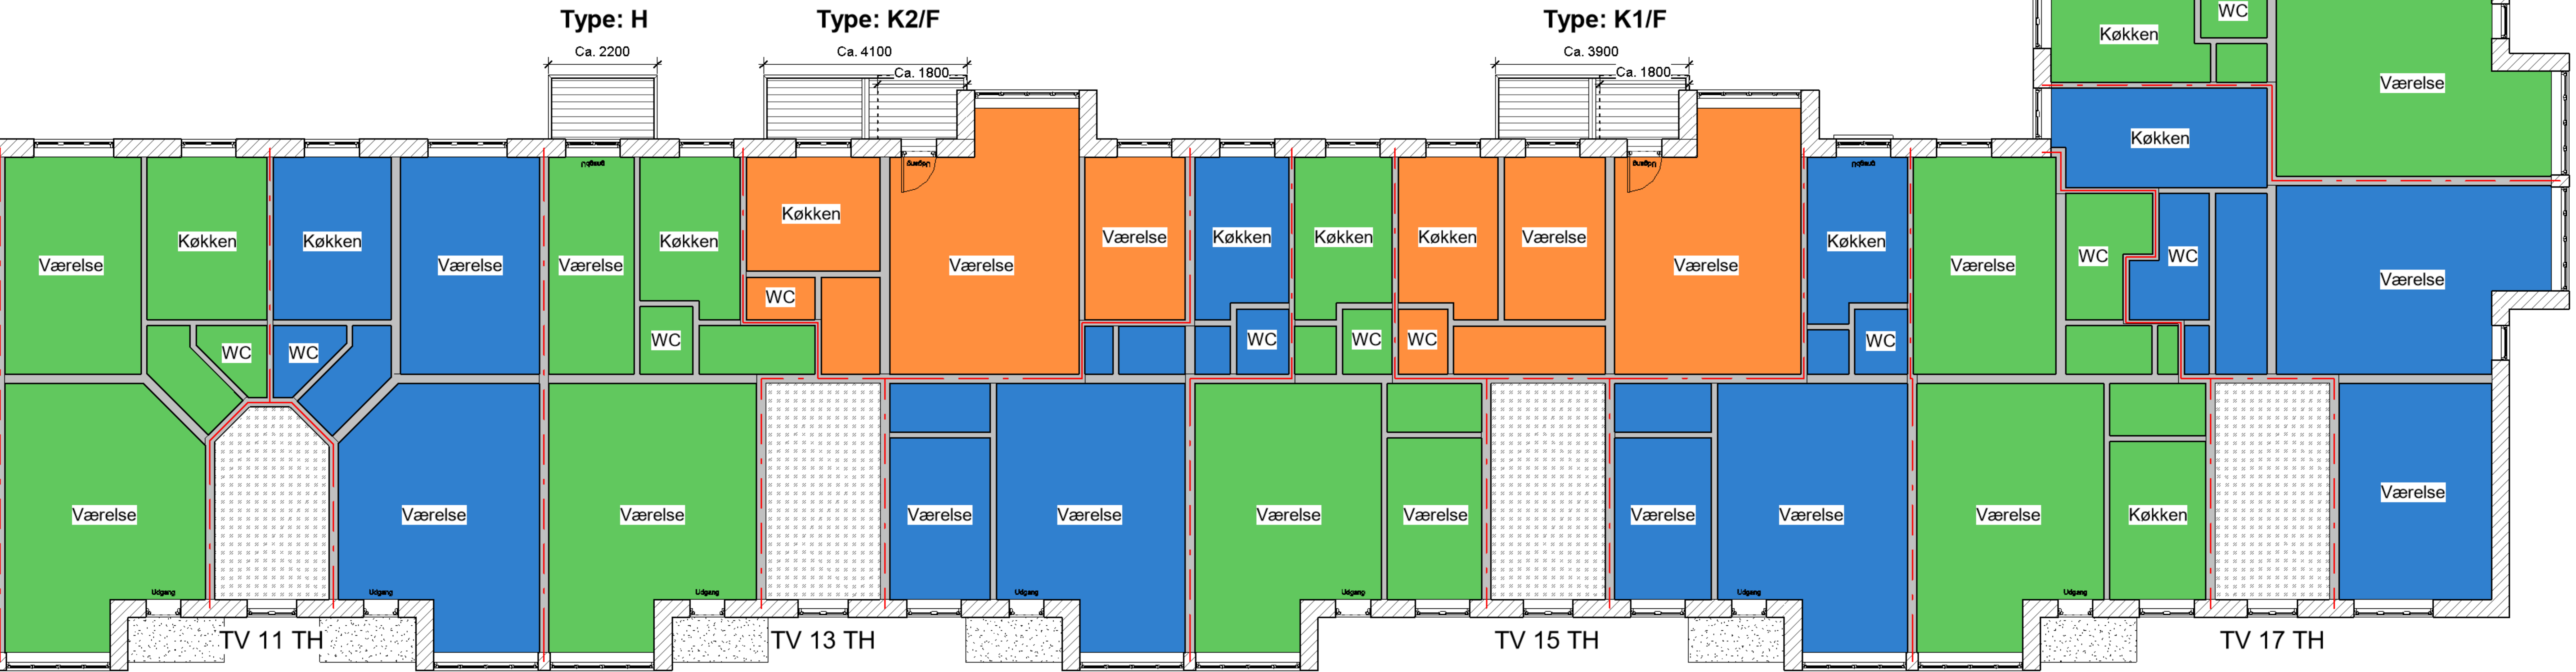

Stueplan

Ændres til Type L
inkl. ny indadgående dør

Straussvej

Stueplan

Straussvej

Mozartsvej

Type F
1-1 udskiftning er
inkluderet i tilbuddet

1.Sal

Type F
1-1 udskiftning er
inkluderet i tilbuddet

Type F
1-1 udskiftning er
inkluderet i tilbuddet

Straussvej

Mozartstvej

TV 15 TH

TV 11 TH

TV 13 TH

TV 15 TH

TV 17 TH

Type: M

Fransk altan

Type: H

Ca. 2200

Type: K2/F

Ca. 4100

Ca. 1800

Type: K1/F

Ca. 3900

Ca. 1800

Køkken

WC

Værelse

Værelse

Værelse