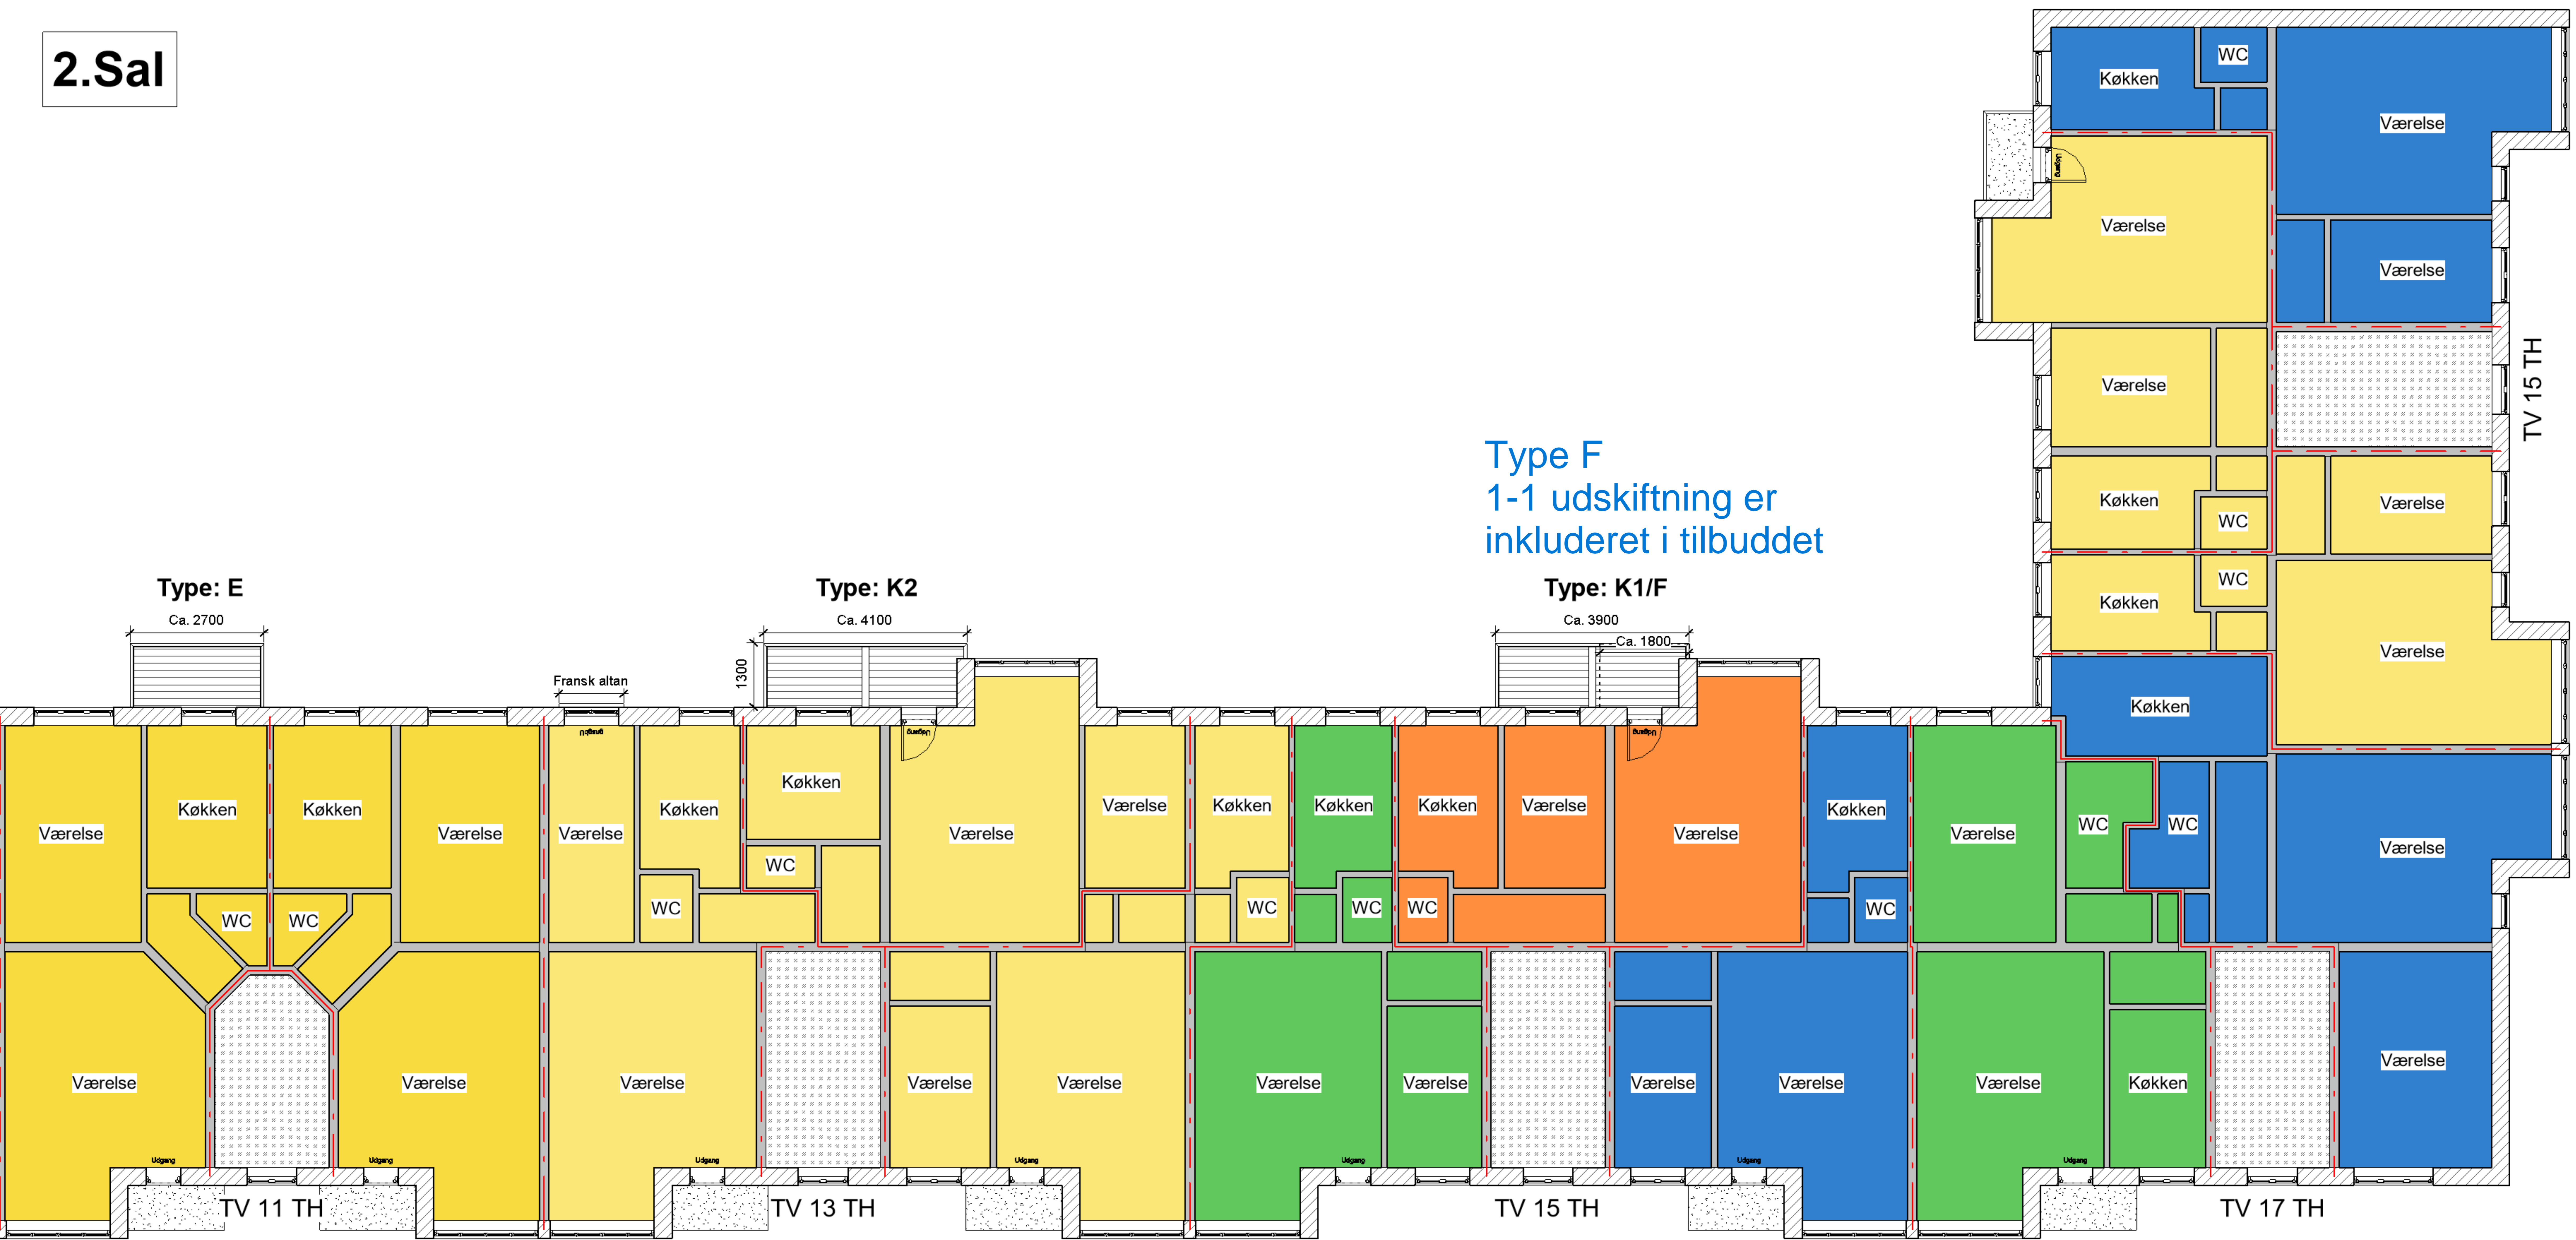

Stueplan

Ændres til Type L
inkl. ny indadgående dør

Straussvej

Stueplan

Straussvej

Mozartsvej

Type F
1-1 udskiftning er
inkluderet i tilbuddet

1.Sal

Værelse

Værelse

Køkken

Værelse

Udgang

Udgang

Udgang

Udgang

Udgang

Udgang

Udgang

Udgang

Type F
1-1 udskiftning er
inkluderet i tilbuddet

2.Sal

Type F
1-1 udskiftning er
inkluderet i tilbuddet

Mozartsvej

Straussvej

Tagplan