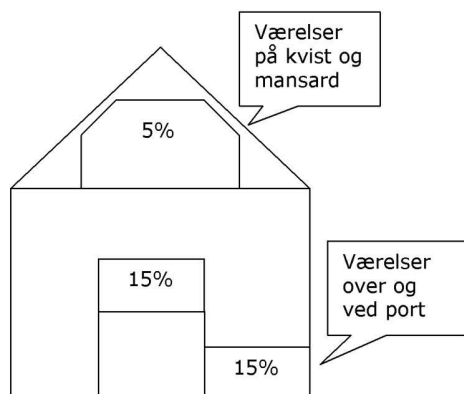

4.3 Ekstra reduktion

4.4 Facadereduktion

13.	} Fra og med 11. etage og opefter gives 10% i facadereduktion
12.	
11.	
10.	
9.	} Fra og med 7. etage til og med 10. etage gives 5% i facade reduktion
8.	
7.	
6.	
5.	
4.	
3.	
2.	
1.	
St.	

Facadereduktion gives kun i ejendomme med mindst otte etager.