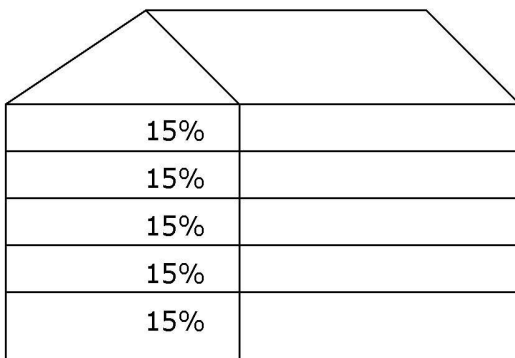

4.2 Gavl / hjørnereduktion

Der gives 15% gavlreduktion for udsatte værelser med mere end én ydervæg, hvis værelset ikke støder op til en anden opvarmet ejendom.

Der gives kun reduktion for den radiator der står nærmest gavlen. Vender gavlen mod nord eller øst gives 5% ekstra reduktion.