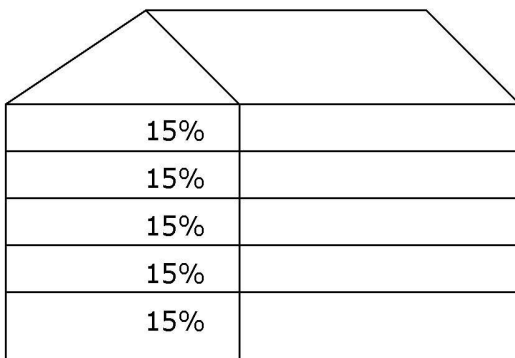

4.2 Gavl / hjørnereduktion

Der gives 15% gavlreduktion for udsatte værelser med mere end en ydervæg, hvis værelset ikke støder op til en anden opvarmet ejendom.

Der gives kun reduktion for den radiator der står nærmest gavlen. Vender gavlen mod nord eller øst gives 5% ekstra reduktion.