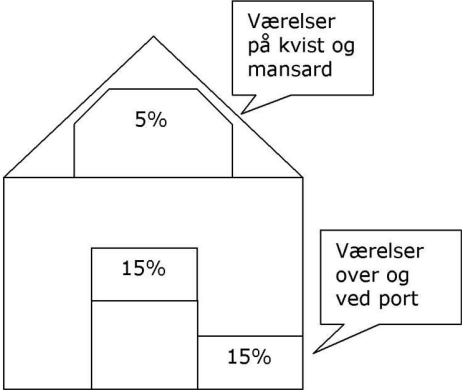

4.3 Ekstra reduktion

4.4 Facadereduktion

13.
12.
11.
10.
9.
8.
7.
6.
5.
4.
3.
2.
1.
St.

Fra og med **11. etage** og opefter gives **10%** i facadereduktion

Fra og med **7. etage** til og med **10. etage** gives **5%** i facade reduktion

Facadereduktion gives kun i ejendomme med mindst otte etager.