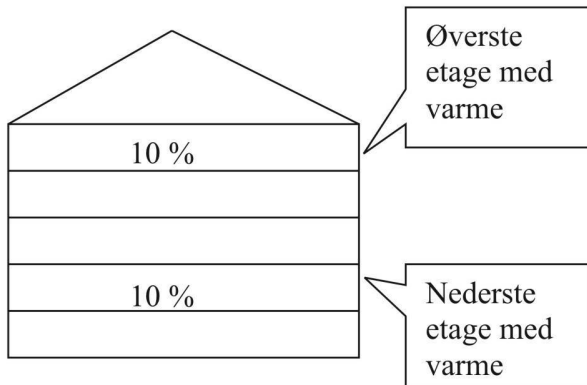

4. Reduktion for udsat beliggenhed

Reduktion for udsat beliggenhed skal, i henhold til Bygge- og Boligstyrelsens bekendtgørelse nr. 891 af 9. oktober, gives til bolig- og erhvervsenheder, der i termisk henseende er yderst beliggende i bygningen.

Bekendtgørelsen gælder kun ejendomme, hvor varmemålere er opsat efter d. 1. februar 1997. I ejendomme, hvor varmemålerne var opsat inden d. 1. februar 1997, er der almindeligvis givet reduktioner efter varmemålerfirmaets beregninger, som stort set er identiske med det nye regelsæt.

De mest almindelige reduktioner er etagereduktioner, der gives i ejendomme med 3 til 8 fuldt opvarmede beboelseslag, samt gavlreduktioner, der gives for udsatte værelser med mere end én ydervæg.

4.1 Etagereduktion

Der gives 10% reduktion på alle skalastørrelser i øverste og nederste opvarmede etage.