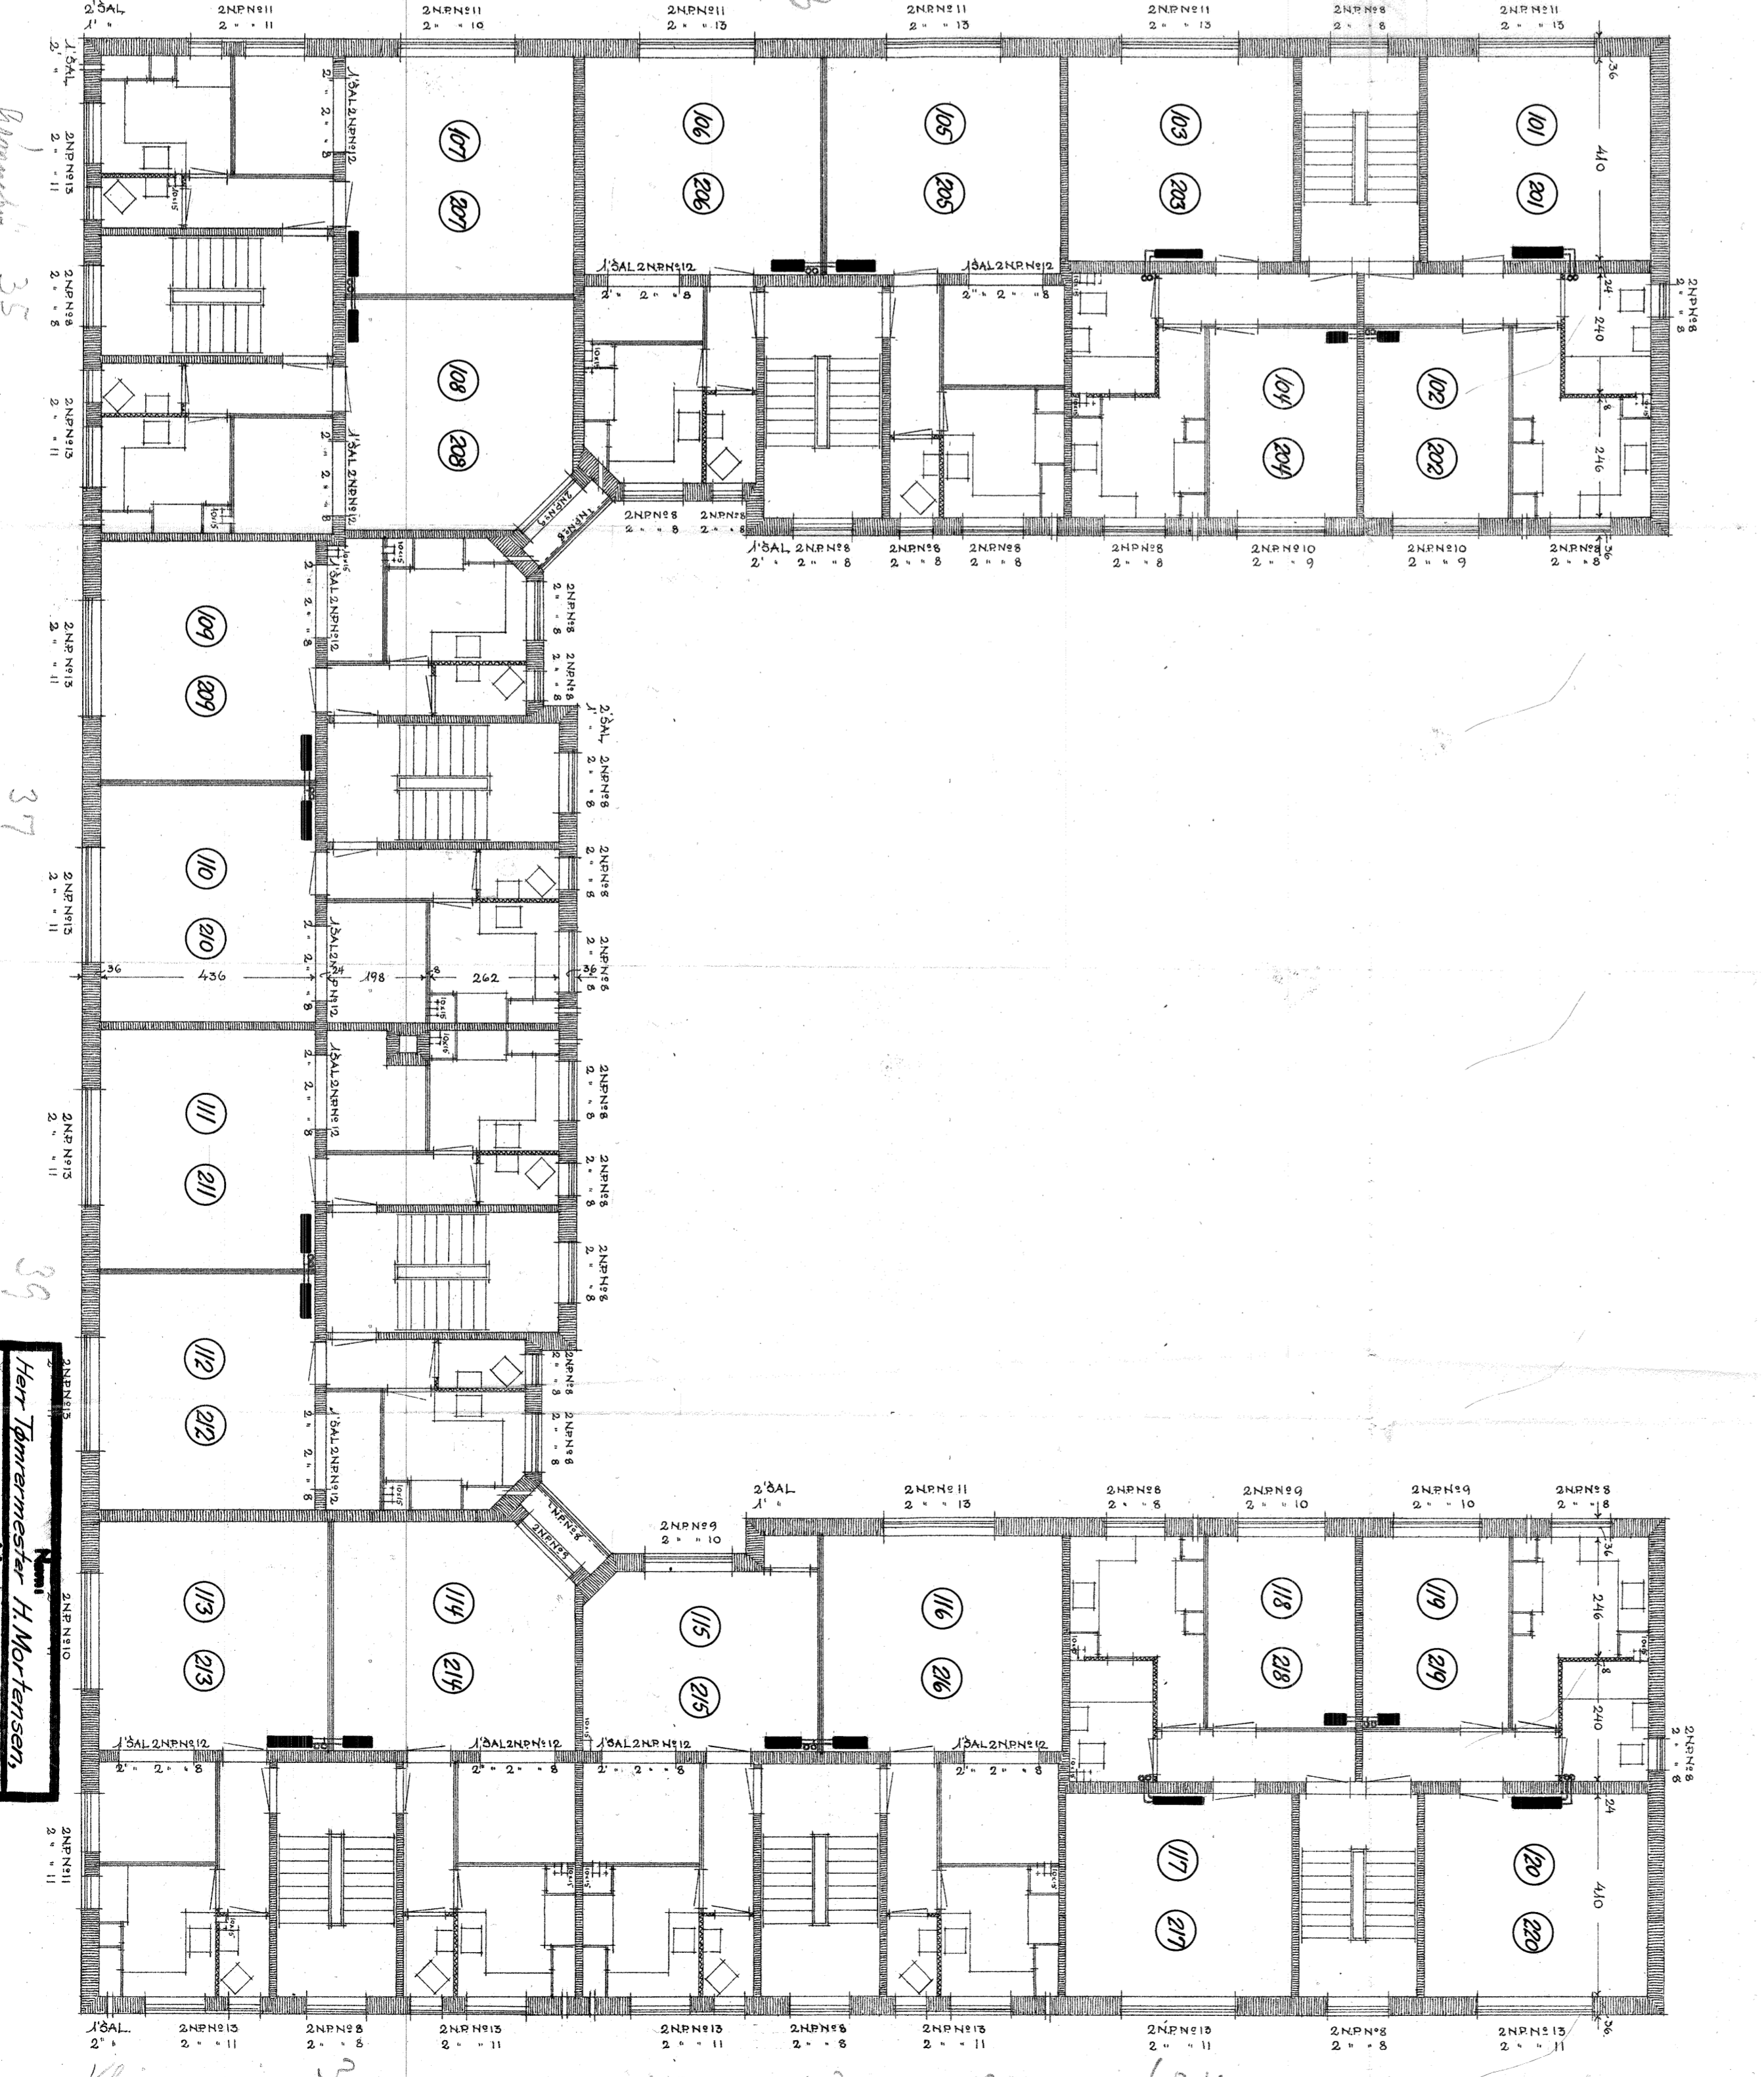

MOD ØST

MOD VEST

45,4 46,4 60,4 62,6

51,2 48,0 49,7 50,4 60,4 62,6

48 37 49,7 60,4 39 62,6

53,2 50,2 44,0 46,9 44,9 44 53,4

53,2 50,2 48 37 50,9 57,9 48

C. M. HESS' FABRIKKER A/S
 BREDC. 20 - KØBENHAVN - TELEF. 1720
 Hovedkontor: Østergade 17, København
 Telefon: 1720
 Fabrikker: 1. 1700, 2. 1700, 3. 1700
 1938 * 1. JUNI 1935