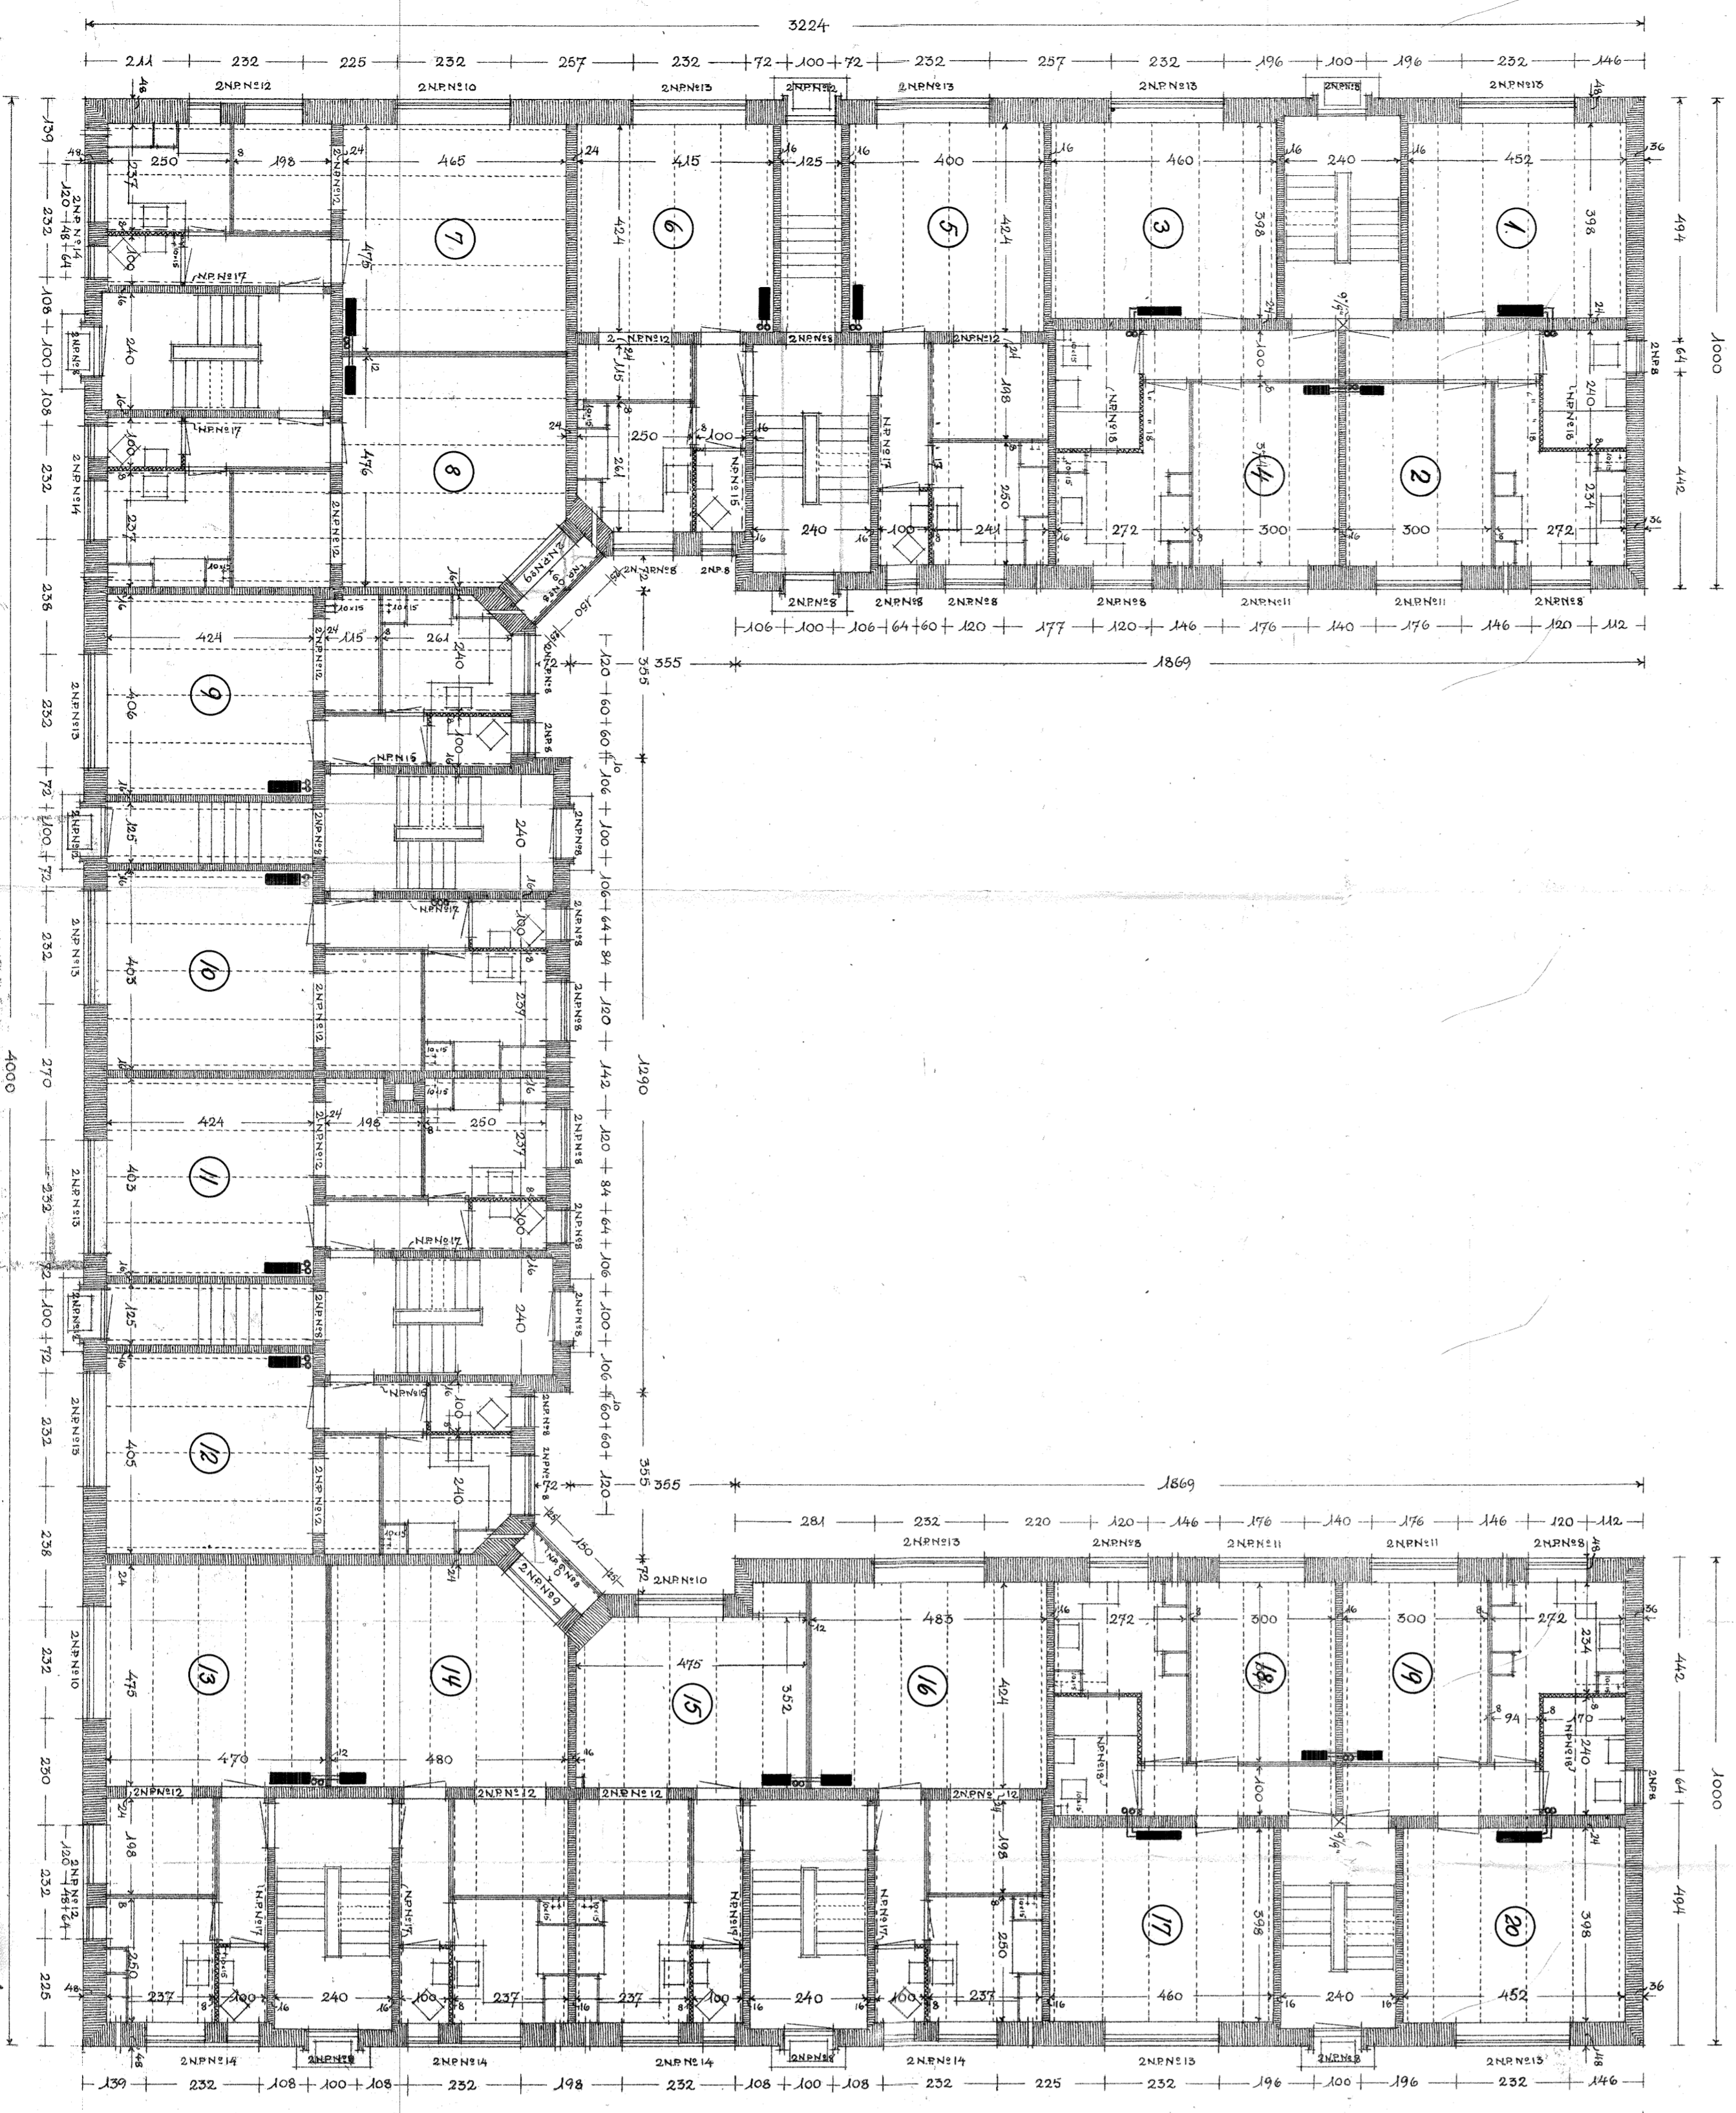

MOD ØST

MOD VEST

45,4 46,4 60,4 62,6

51,2 48,0 49,7 50,4 60,4 62,6

48 37 49,7 60,4 39 62,6

53,2 50,2 44,0 46,9 44,9 44 53,4

53,2 50,2 48 37 50,9 57,9 48

C. M. HESS' FABRIKKER A/S
 BREDC. 20 - KØBENHAVN - TELEF. 1720
 Hovedkontor: Østergade 17, København
 Telefon: 1720
 Fabrikker: 1. 1700, 2. 1700, 3. 1700
 1938 * 1. JUNI 1935